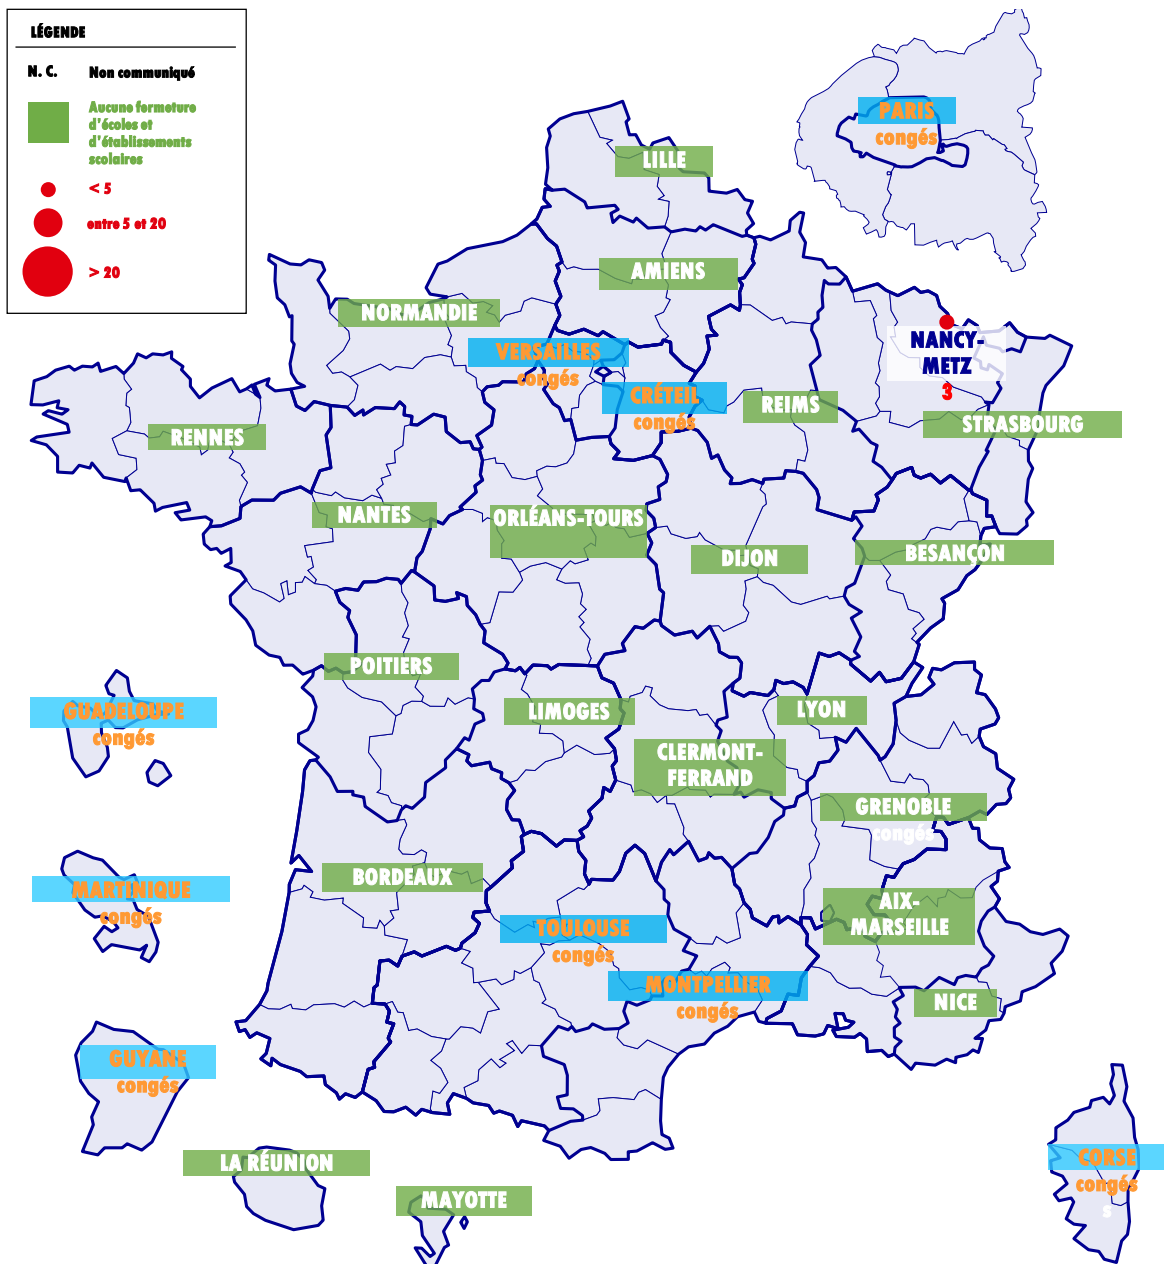

COMMUNIQUÉ DE PRESSE DU VENDREDI 4 MARS 2022

FERMETURES D'ÉCOLES ET D'ÉTABLISSEMENTS PAR ACADÉMIE

Données arrêtées au jeudi 3 mars à 13 h