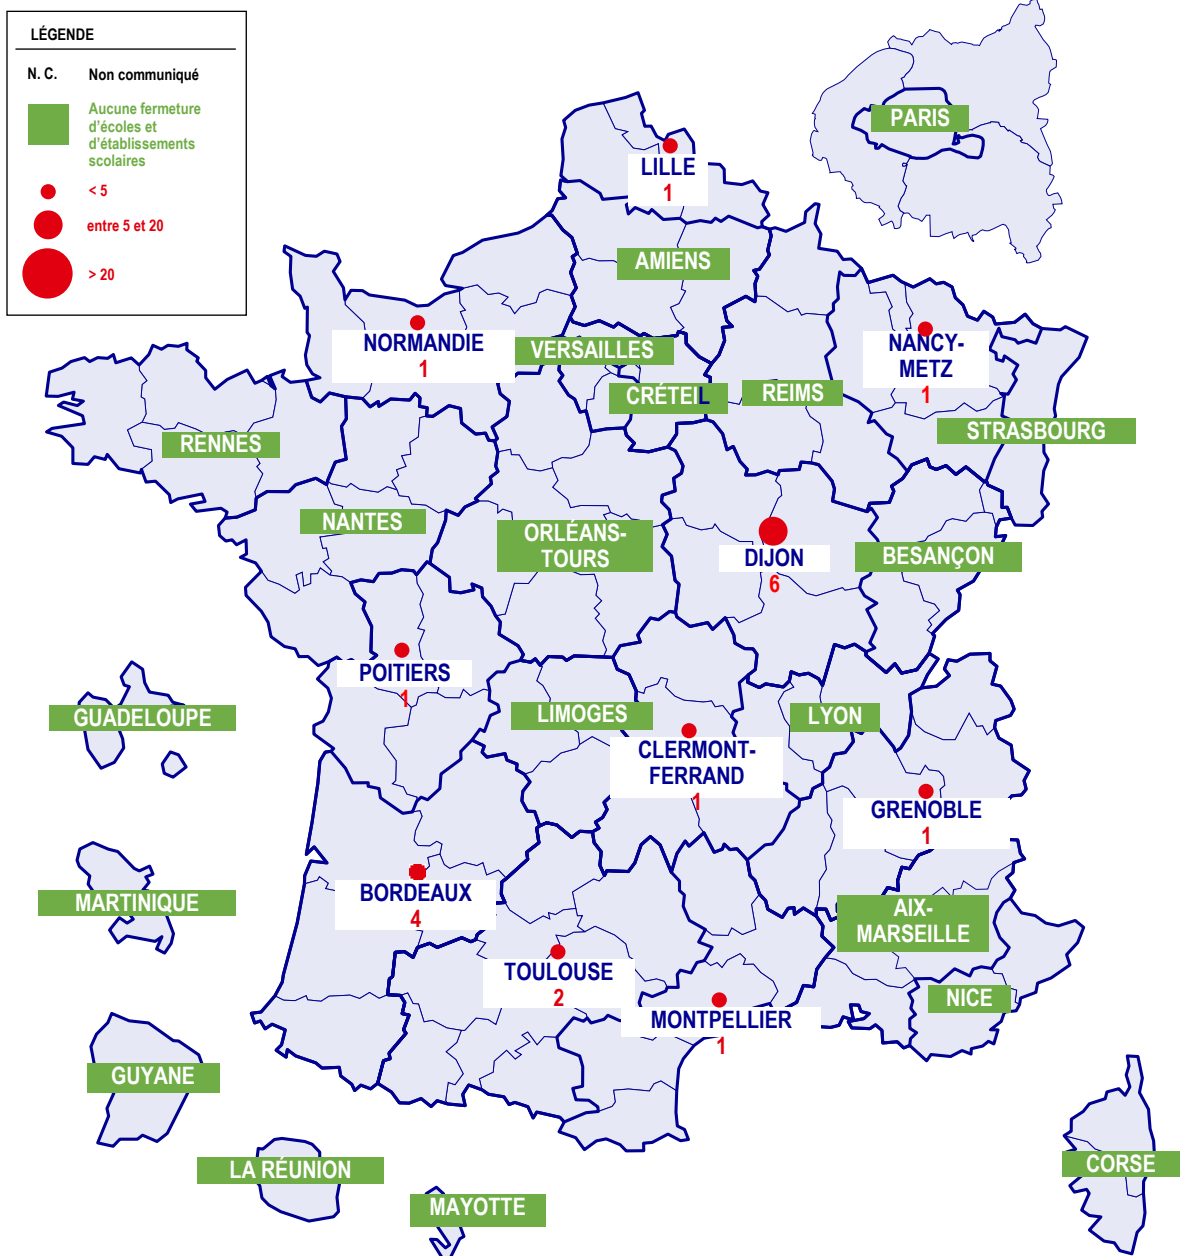

COMMUNIQUÉ DE PRESSE DU VENDREDI 4 JUIN 2021

FERMETURES D'ÉCOLES ET D'ÉTABLISSEMENTS PAR ACADÉMIE

Données arrêtées au jeudi à 13 h