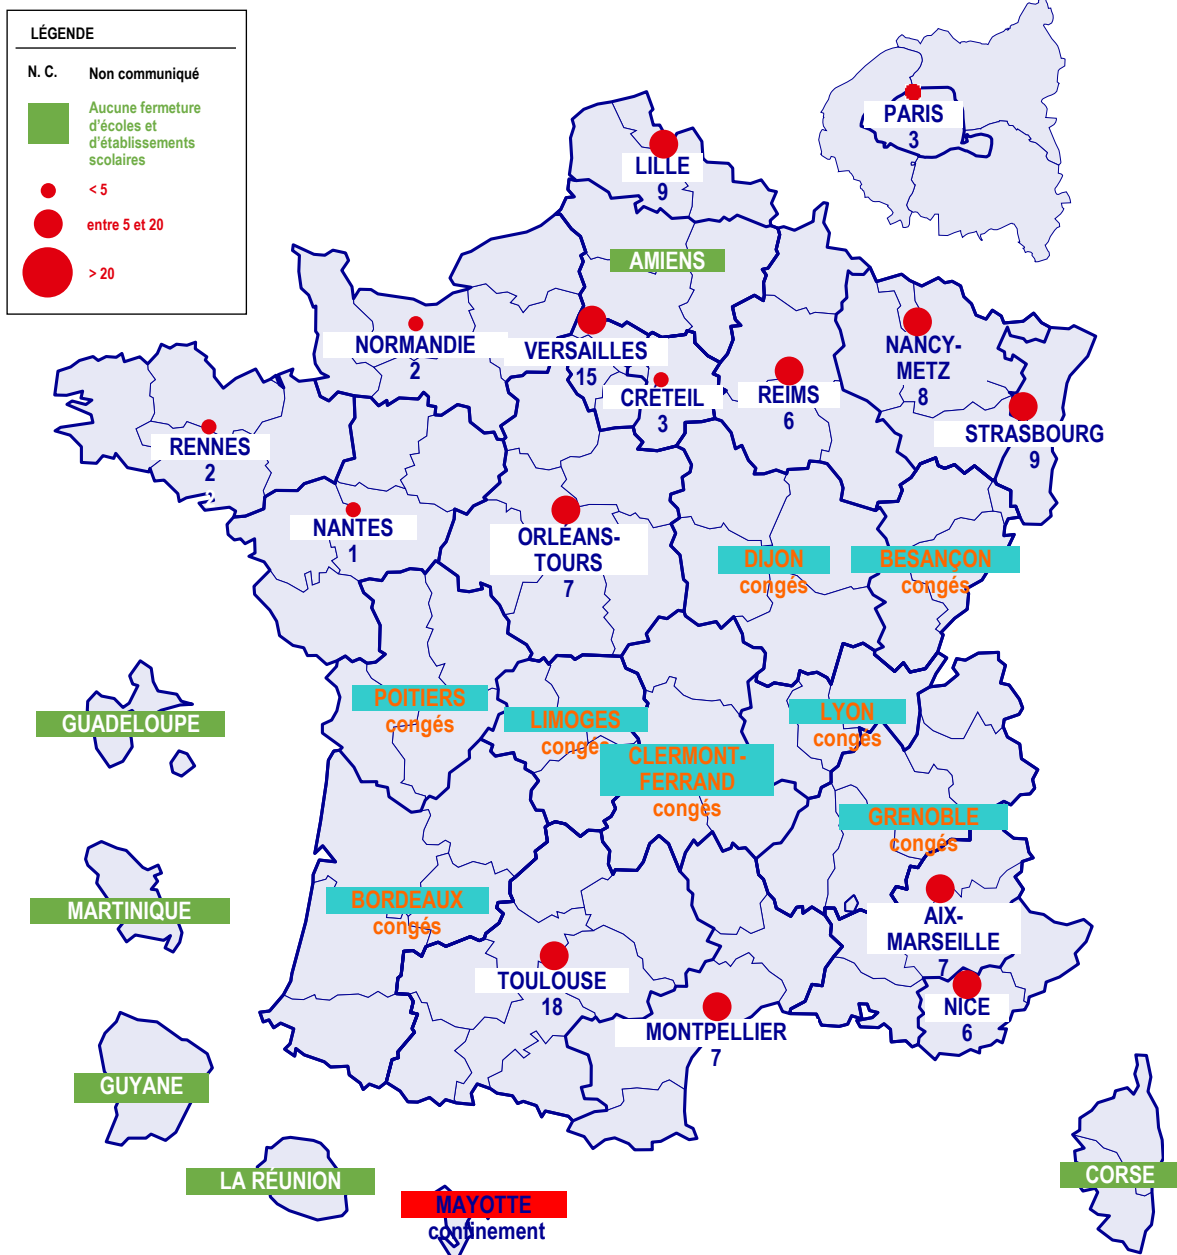

COMMUNIQUÉ DE PRESSE DU VENDREDI 12 FÉVRIER 2021

FERMETURES D'ÉCOLES ET D'ÉTABLISSEMENTS PAR ACADÉMIE

Données arrêtées au jeudi à 13 h