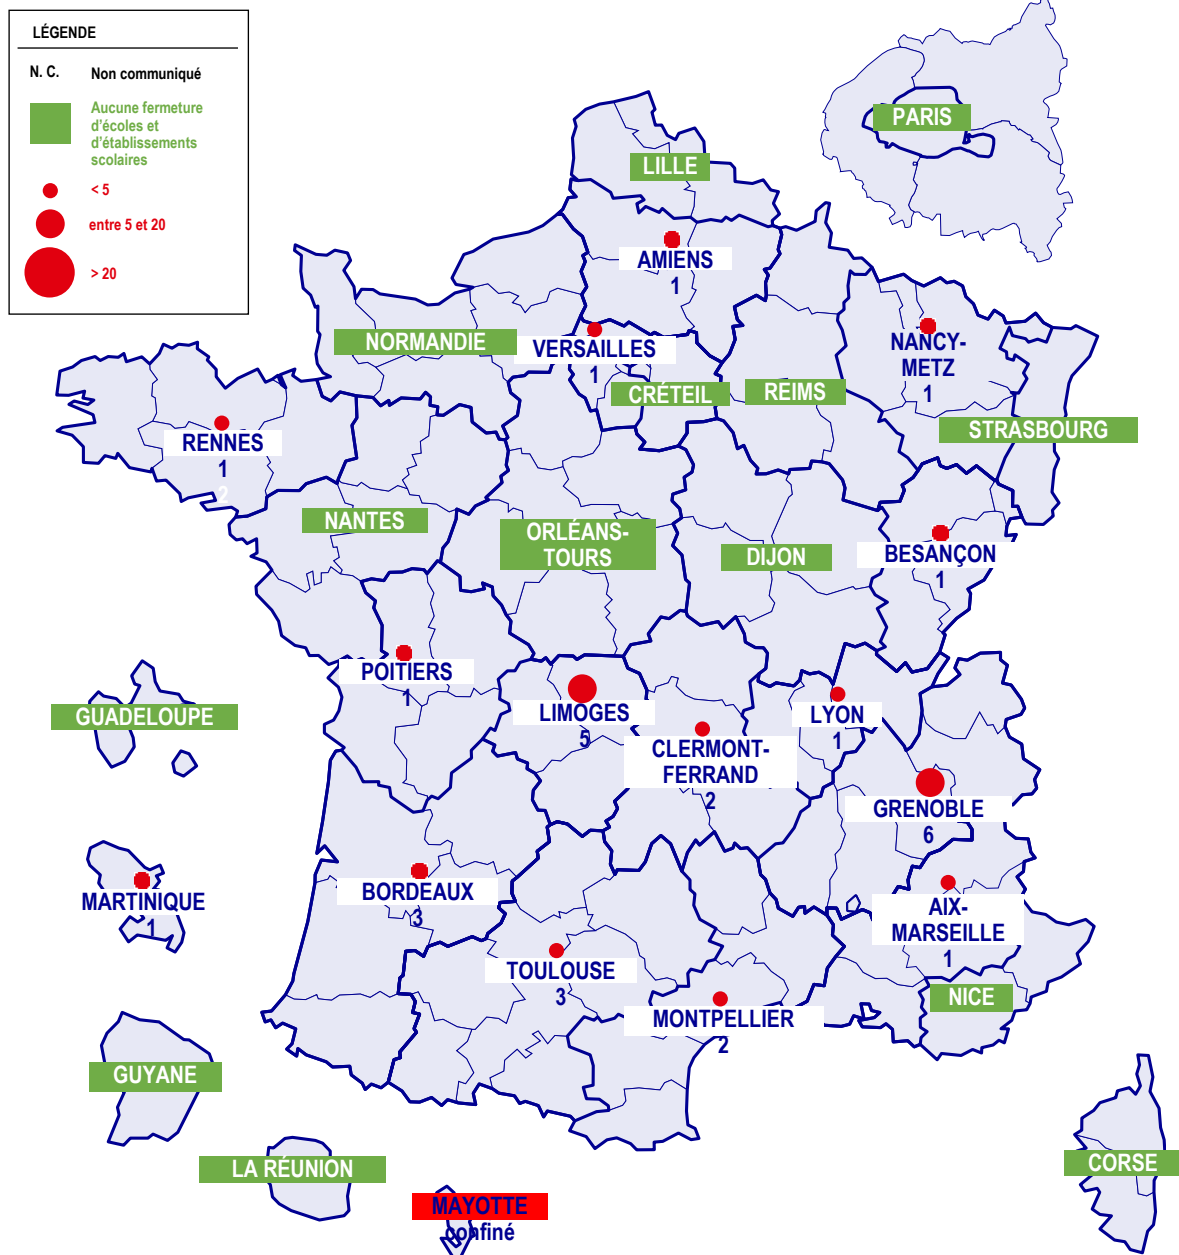

COMMUNIQUÉ DE PRESSE DU VENDREDI 12 MARS 2021

FERMETURES D'ÉCOLES ET D'ÉTABLISSEMENTS PAR ACADÉMIE

Données arrêtées au jeudi à 13 h