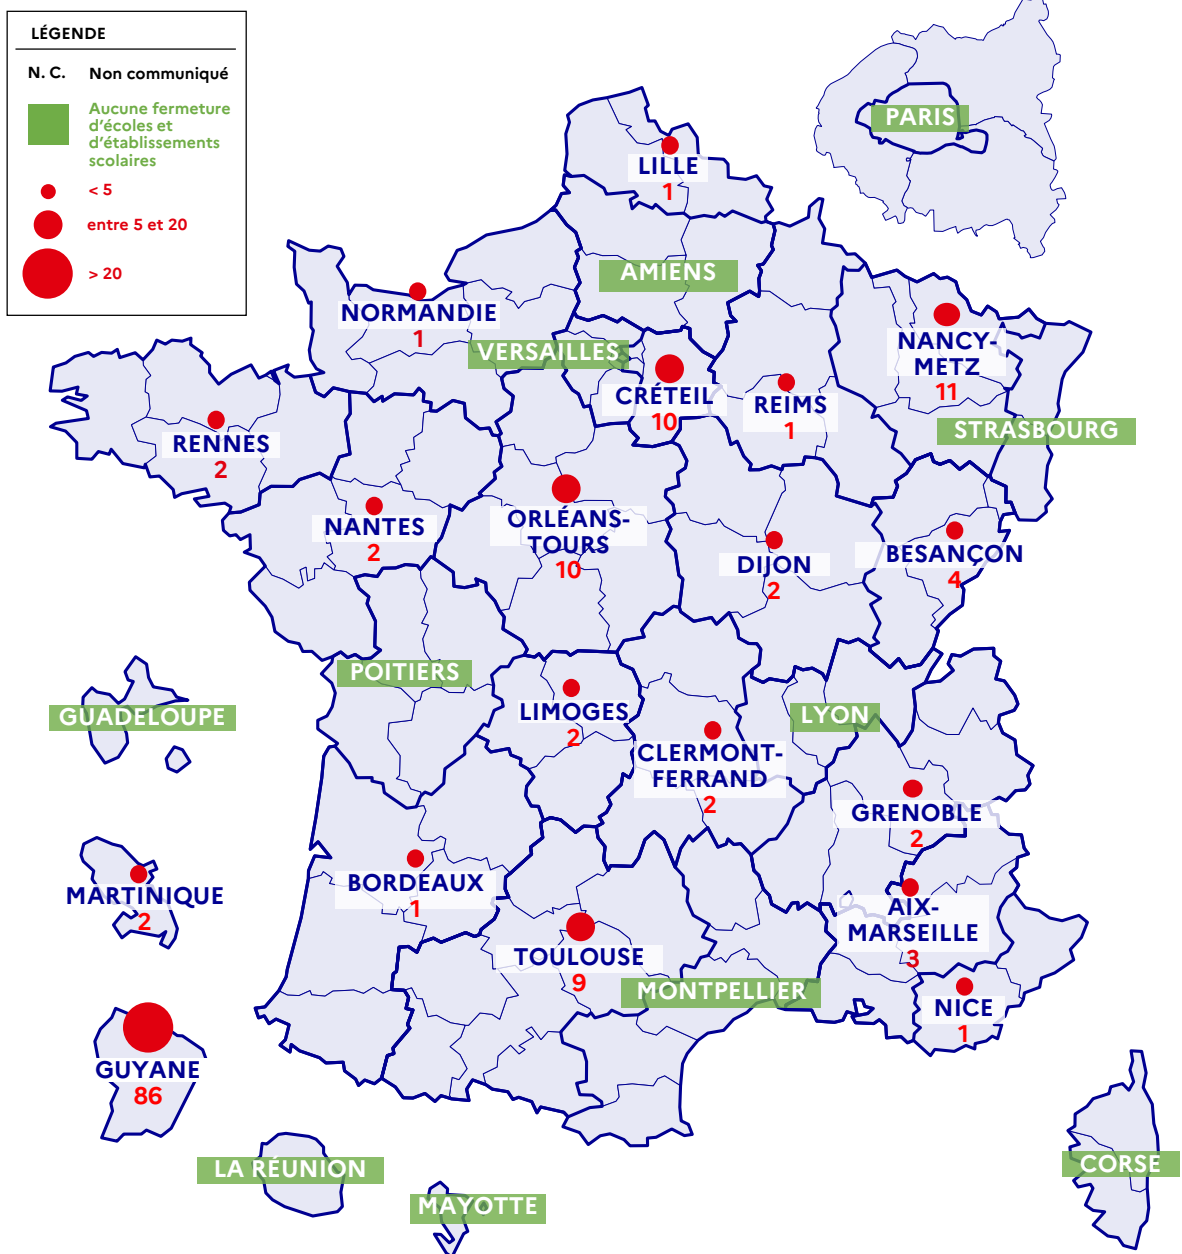

COMMUNIQUÉ DE PRESSE DU VENDREDI 21 JANVIER 2022

FERMETURES D'ÉCOLES ET D'ÉTABLISSEMENTS PAR ACADÉMIE

Données arrêtées au jeudi 20 janvier à 13 h