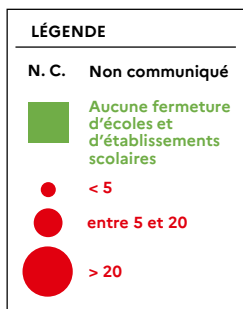

COMMUNIQUÉ DE PRESSE DU VENDREDI 26 MARS 2021

FERMETURES D'ÉCOLES ET D'ÉTABLISSEMENTS PAR ACADÉMIE

Données arrêtées au jeudi à 13 h