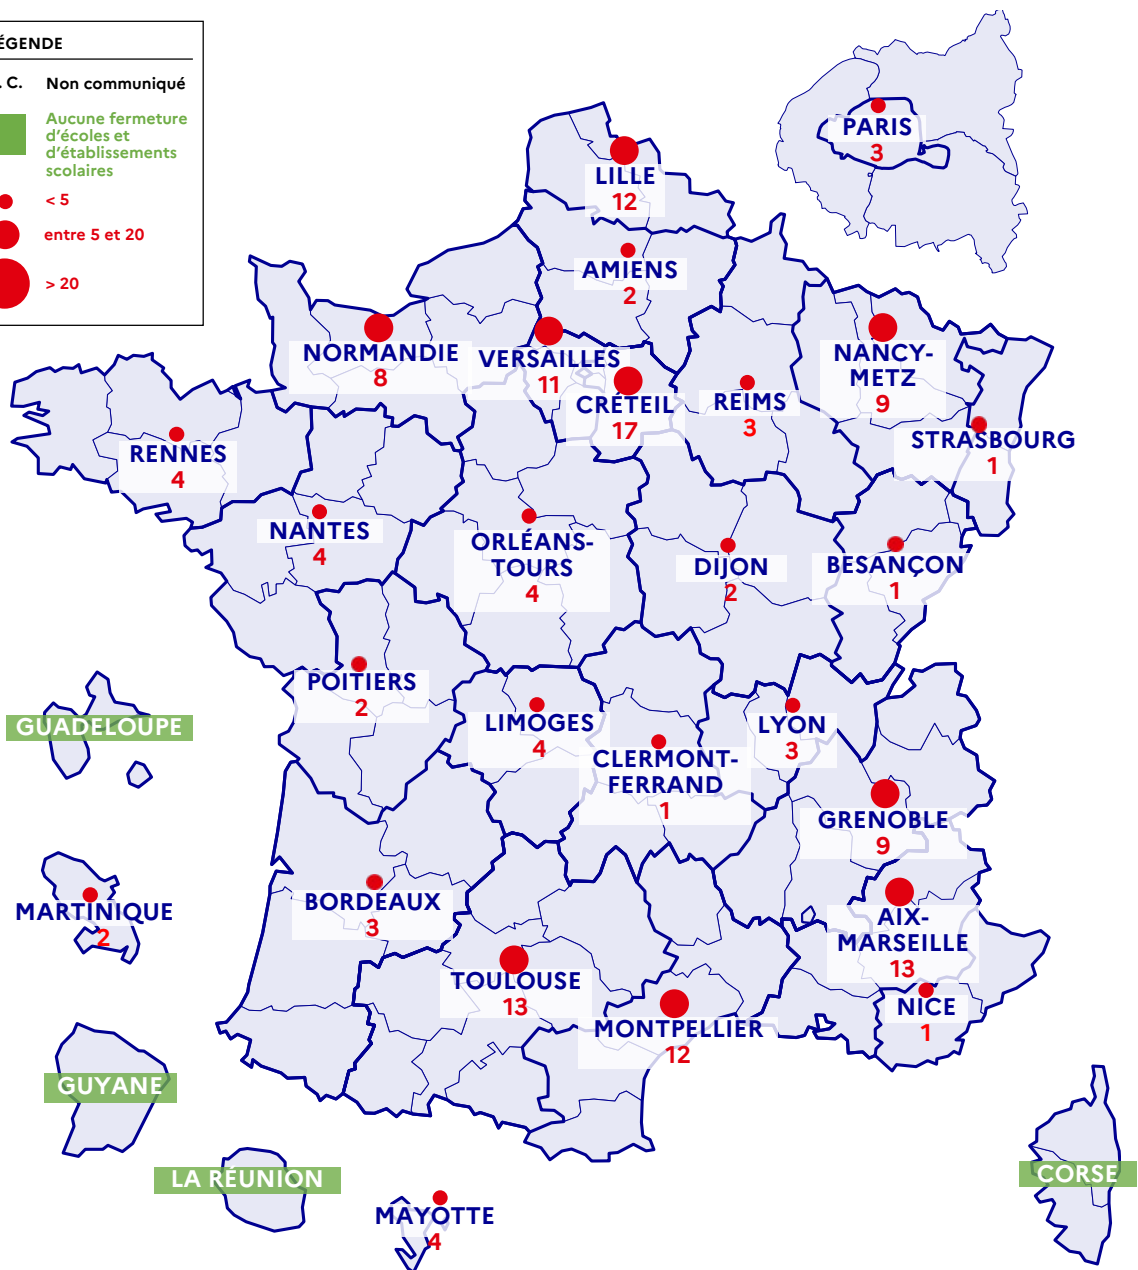

COMMUNIQUÉ DE PRESSE DU VENDREDI 26 MARS 2021

FERMETURES D'ÉCOLES ET D'ÉTABLISSEMENTS PAR ACADÉMIE

Données arrêtées au jeudi à 13 h